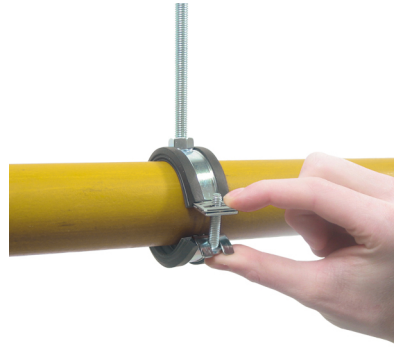

BISMAT[®] Flash

(A 05 04)

til metalrør 15 - 63 mm

M8 - M8/10

Funktioner og fordele

- 1-skrue rørbøjle
- med BISMAT[®] Flash hurtigt låsesystem
- rørbøjlen er nem at lukke med én hånd
- låseskruen kan sikres uden brug af værktøj
- materiale: stål
- elforzinket
- lydisolerende indlæg, EPDM gummi, sort
- indlæg er resistent overfor aldring
- lydisolerende indlæg i henhold til DIN 4109
- optimeret lydisolering pga. den "bløde lukning" uden brug af værktøj
- støjrreduktion i henhold til ISO 3822-1 op til 23 dB(A)
- brandtestet

Art.nr.	VVS nr.	D (mm)	D (")	DN	G	B (mm)	H (mm)	h (mm)	b x s (mm)	cs	F _{a,z} (N)	RAL	Pakke 1
3373018	018006118	15 - 18	3/8	10	M8	49	38	22	20 x 1,00	M6	400	RAL ²	50
3373023	018006123	20 - 23	1/2	15	M8	54	39	23	20 x 1,00	M6	400	RAL ²	50
3373028	018006128	25 - 28	3/4	20	M8	59	44	26	20 x 1,00	M6	500	RAL ²	50
3373035	018006135	32 - 35	1	25	M8	65	51	30	20 x 1,00	M6	500	RAL ²	50
3373043	018006143	40 - 43	1 1/4	32	M8	74	60	34	20 x 1,25	M6	700	RAL ²	50
3373051	018006151	48 - 51	1 1/2	40	M8	82	66	37	20 x 1,25	M6	700	RAL ²	50
3373056	018006156	53 - 56	-	-	M8	85	76	42	20 x 1,25	M6	700	RAL ²	50
3373063	018006163	59 - 63	2	50	M8	91	82	45	20 x 1,25	M6	700	RAL ²	50
3374018	018006218	15 - 18	3/8	10	M8/10	49	44	30	20 x 1,00	M6	400	RAL ²	50
3374023	018006223	20 - 23	1/2	15	M8/10	54	47	31	20 x 1,00	M6	400	RAL ²	50
3374028	018006228	25 - 28	3/4	20	M8/10	59	52	34	20 x 1,00	M6	500	RAL ²	50
3374035	018006235	32 - 35	1	25	M8/10	65	59	38	20 x 1,00	M6	500	RAL ²	50
3374043	018006243	40 - 43	1 1/4	32	M8/10	74	68	42	20 x 1,25	M6	700	RAL ²	50
3374051	018006251	48 - 51	1 1/2	40	M8/10	82	74	45	20 x 1,25	M6	700	RAL ²	50
3374056	018006256	53 - 56	-	-	M8/10	85	84	50	20 x 1,25	M6	700	RAL ²	50
3374063	018006263	59 - 63	2	50	M8/10	91	90	53	20 x 1,25	M6	700	RAL ²	50

Supplement

Walraven RapidRail[®] Profilskinnesystem
BIS Befæstelse & tilbehør
BIS Plugs og Befæstelse

Supplement

BIS RapidRail[®] Hammerfix T-bolt