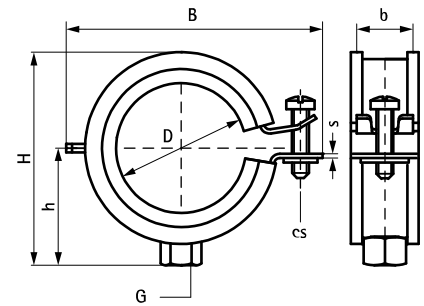

BISMAT[®] Flash

(A 05 04)

til metalrør 15 - 63 mm

M8 - M8/10

Funktioner og fordele

- 1-skrue rørbøjle
- med BISMAT[®] Flash hurtigt låsesystem
- rørbøjlen er nem at lukke med én hånd
- låseskruen kan sikres uden brug af værktøj
- materiale: stål
- elforzinket
- lydisolerende indlæg, EPDM gummi, sort
- indlæg er resistent overfor aldring
- lydisolerende indlæg i henhold til DIN 4109
- optimeret lydisolering pga. den "bløde lukning" uden brug af værktøj
- støjrreduktion i henhold til ISO 3822-1 op til 23 dB(A)
- brandtestet

Art.nr.	VVS nr.	D (mm)	D (")	DN	G	B (mm)	H (mm)	h (mm)	b x s (mm)	cs	F _{a,z} (N)	RAL	Pakke 1
3373018	018006118	15 - 18	3/8	10	M8	49	38	22	20 x 1,00	M6	400	RAL ²	50
3373023	018006123	20 - 23	1/2	15	M8	54	39	23	20 x 1,00	M6	400	RAL ²	50
3373028	018006128	25 - 28	3/4	20	M8	59	44	26	20 x 1,00	M6	500	RAL ²	50
3373035	018006135	32 - 35	1	25	M8	65	51	30	20 x 1,00	M6	500	RAL ²	50
3373043	018006143	40 - 43	1 1/4	32	M8	74	60	34	20 x 1,25	M6	700	RAL ²	50
3373051	018006151	48 - 51	1 1/2	40	M8	82	66	37	20 x 1,25	M6	700	RAL ²	50
3373056	018006156	53 - 56	-	-	M8	85	76	42	20 x 1,25	M6	700	RAL ²	50
3373063	018006163	59 - 63	2	50	M8	91	82	45	20 x 1,25	M6	700	RAL ²	50
3374018	018006218	15 - 18	3/8	10	M8/10	49	44	30	20 x 1,00	M6	400	RAL ²	50
3374023	018006223	20 - 23	1/2	15	M8/10	54	47	31	20 x 1,00	M6	400	RAL ²	50
3374028	018006228	25 - 28	3/4	20	M8/10	59	52	34	20 x 1,00	M6	500	RAL ²	50
3374035	018006235	32 - 35	1	25	M8/10	65	59	38	20 x 1,00	M6	500	RAL ²	50
3374043	018006243	40 - 43	1 1/4	32	M8/10	74	68	42	20 x 1,25	M6	700	RAL ²	50
3374051	018006251	48 - 51	1 1/2	40	M8/10	82	74	45	20 x 1,25	M6	700	RAL ²	50
3374056	018006256	53 - 56	-	-	M8/10	85	84	50	20 x 1,25	M6	700	RAL ²	50
3374063	018006263	59 - 63	2	50	M8/10	91	90	53	20 x 1,25	M6	700	RAL ²	50